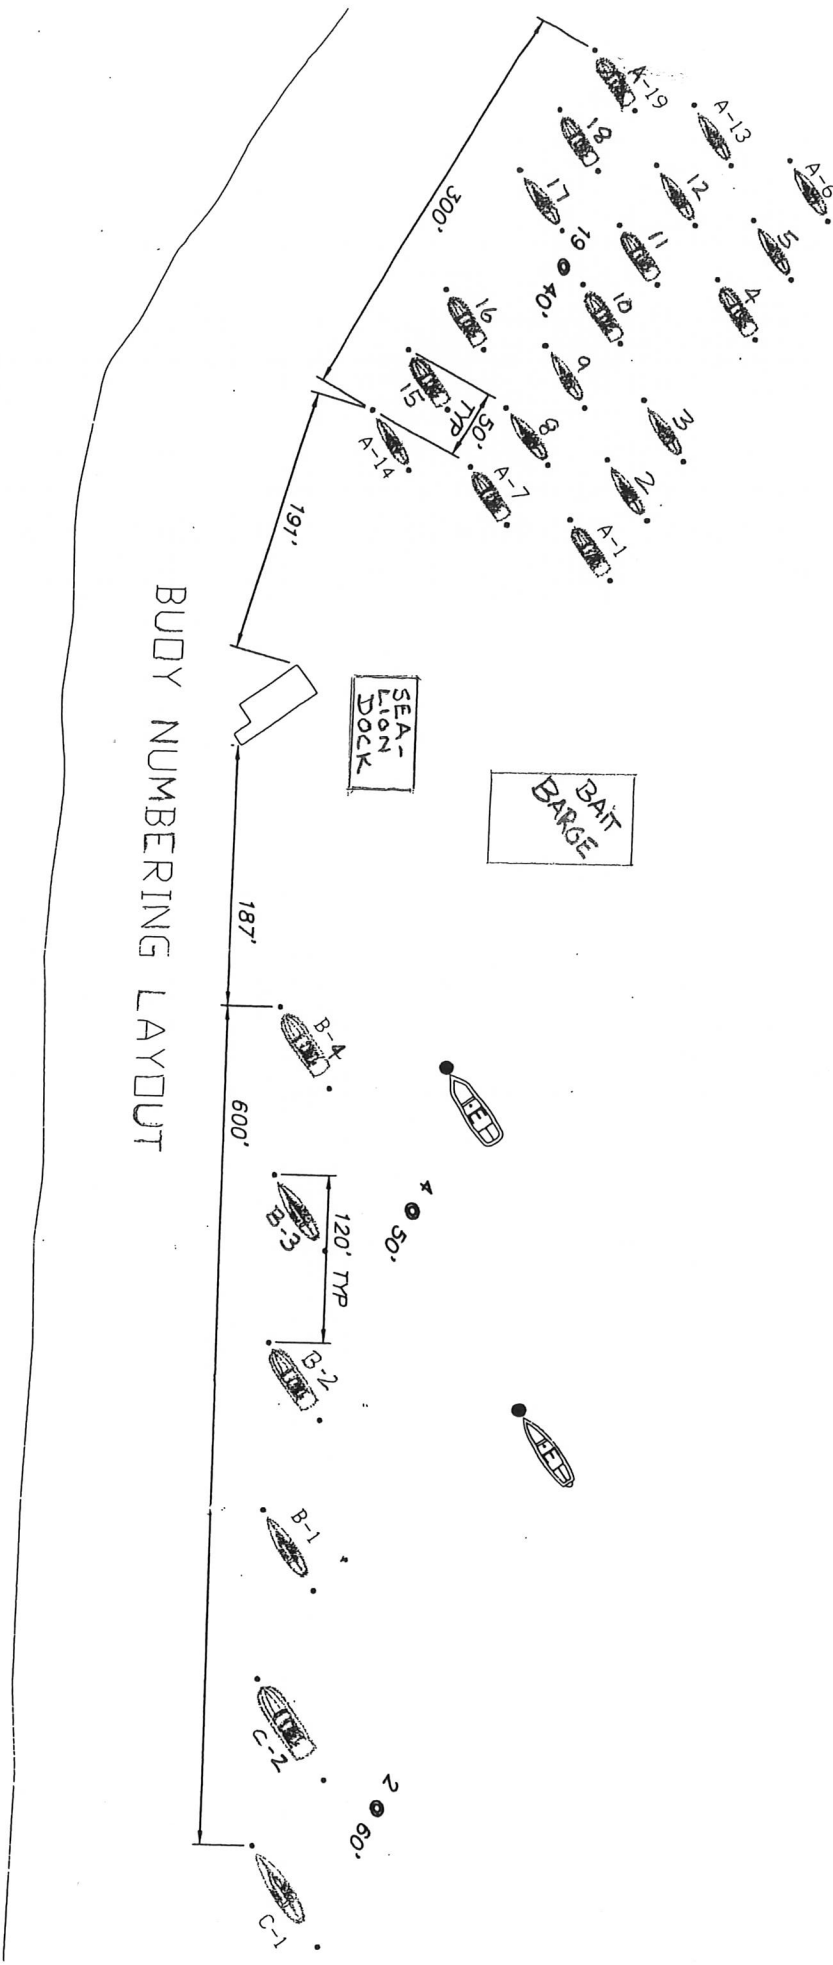

BUOY NUMBERING LAYOUT

SEA-LION DOCK

BAIT BARGE

A-14

A-7

A-1

A-2

A-3

A-4

A-5

A-6

A-7

A-8

A-9

A-10

A-11

A-12

A-13

A-14

A-15

A-16

A-17

A-18

A-19

187'

600'

191'

300'

120' TYP

50'